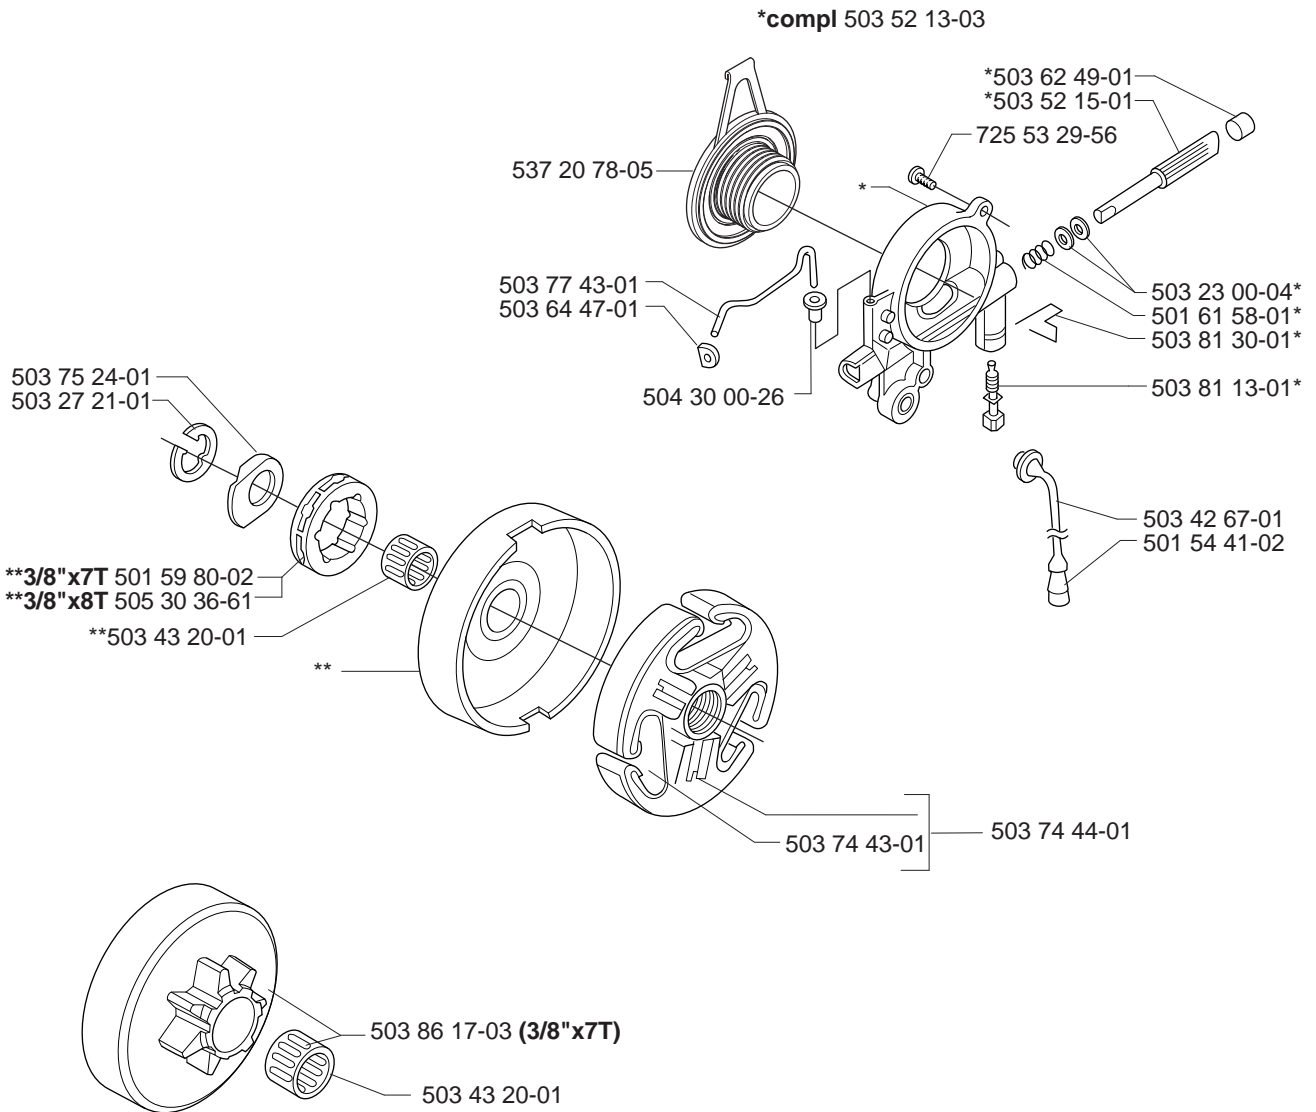

Reserve onderdelen

Vervangt

Repuestos

Reemplaza

Reservdelar

Ersätter

544 06 22-01

A

B **compl 537 03 62-05 (3/8"x7T)
**compl 537 03 62-06 (3/8"x8T)

C

*compl 503 62 78-07

*503 98 74-01

D *compl 503 69 10-73
*compl 503 93 90-05 EPA, EU

① 503 64 72-01
Set of gaskets
Dichtungssatz
Jeu de joints
Juego de juntas
Packningssats