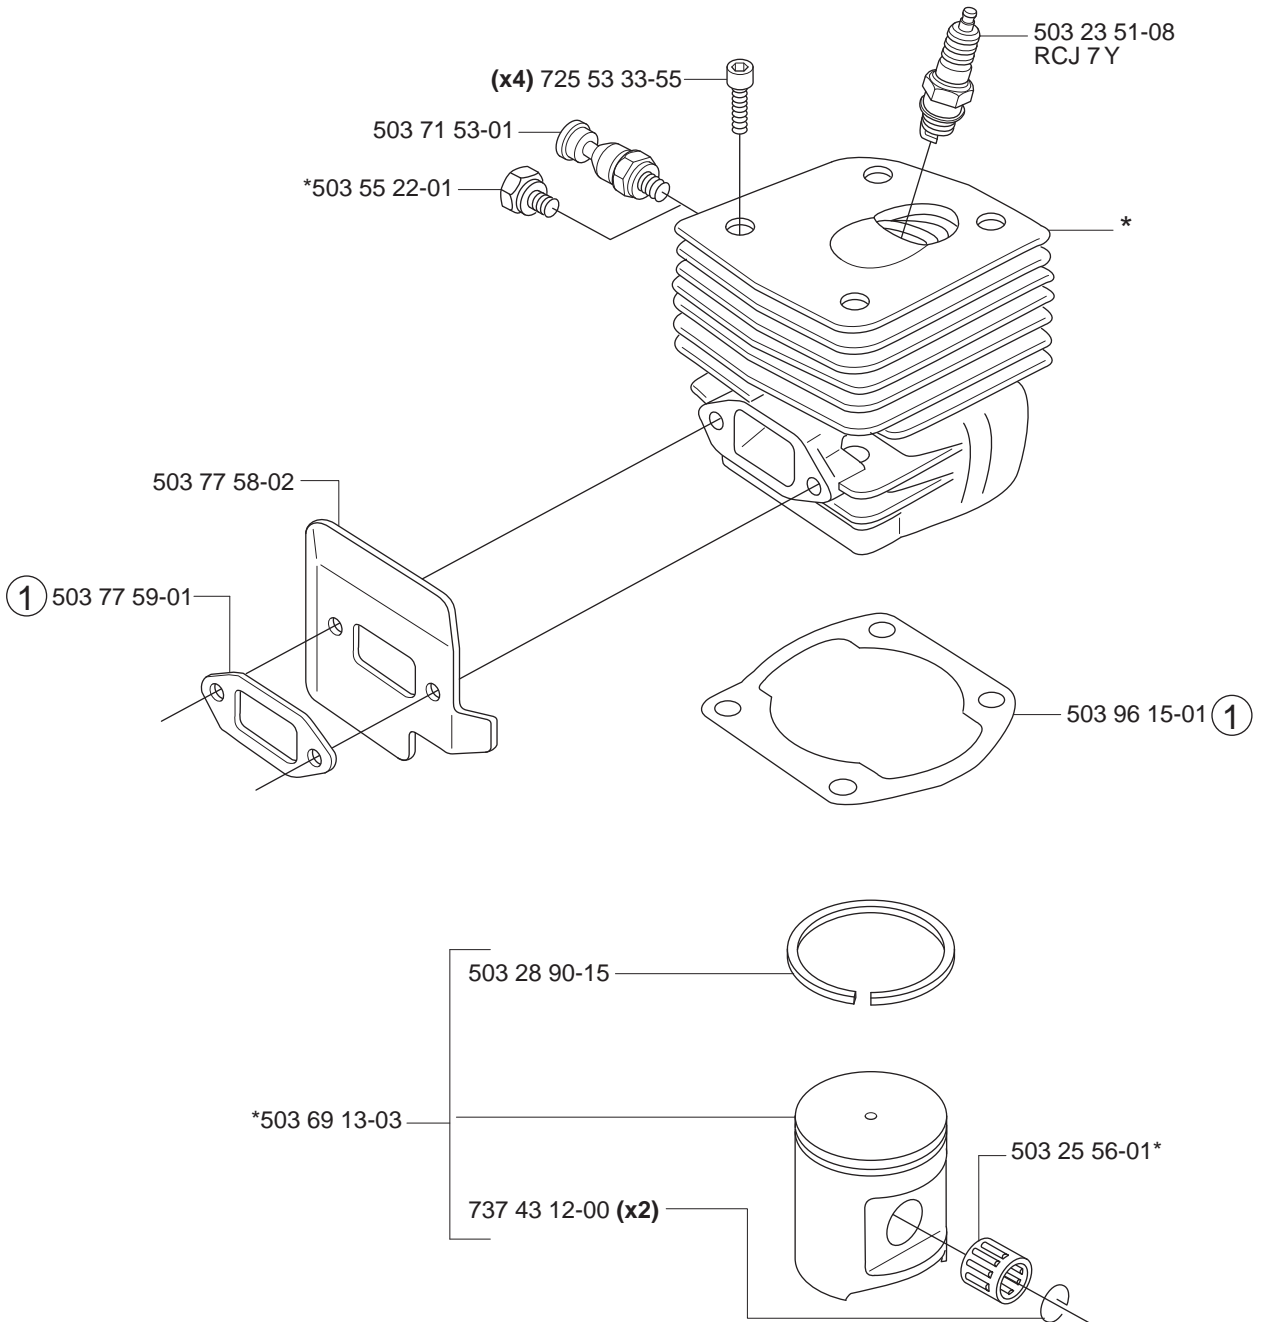

B **compl 537 03 62-05 (3/8"x7T)
**compl 537 03 62-06 (3/8"x8T)

C

*compl 503 62 78-07

*503 98 74-01

D *compl 503 69 10-73
*compl 503 93 90-05 EPA, EU

① 503 64 72-01
Set of gaskets
Dichtungssatz
Jeu de joints
Juego de juntas
Packningssats