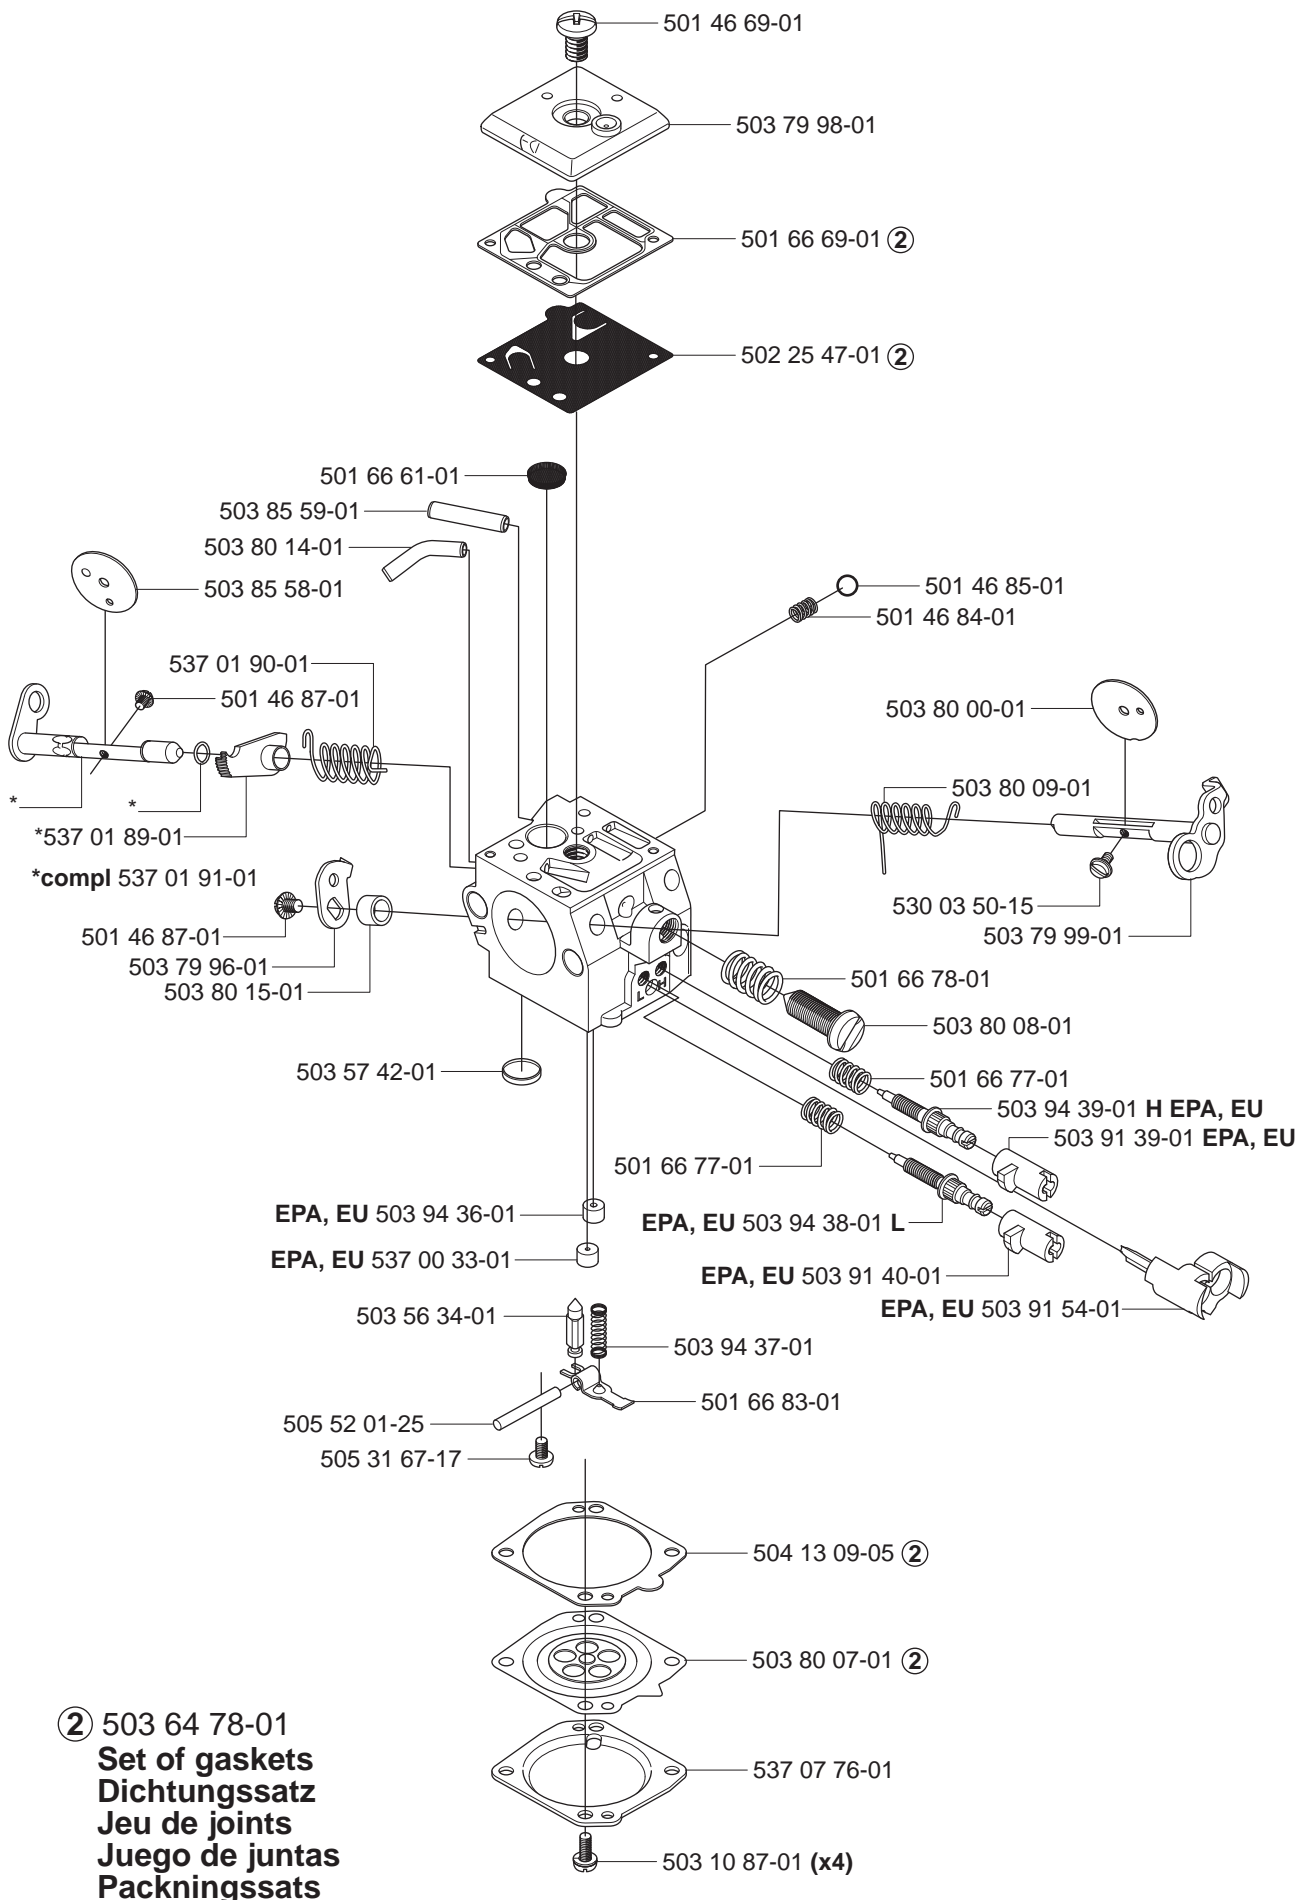

N

compl 503 28 18-05 EPA, EU

Walbro HD-12B EPA, EU