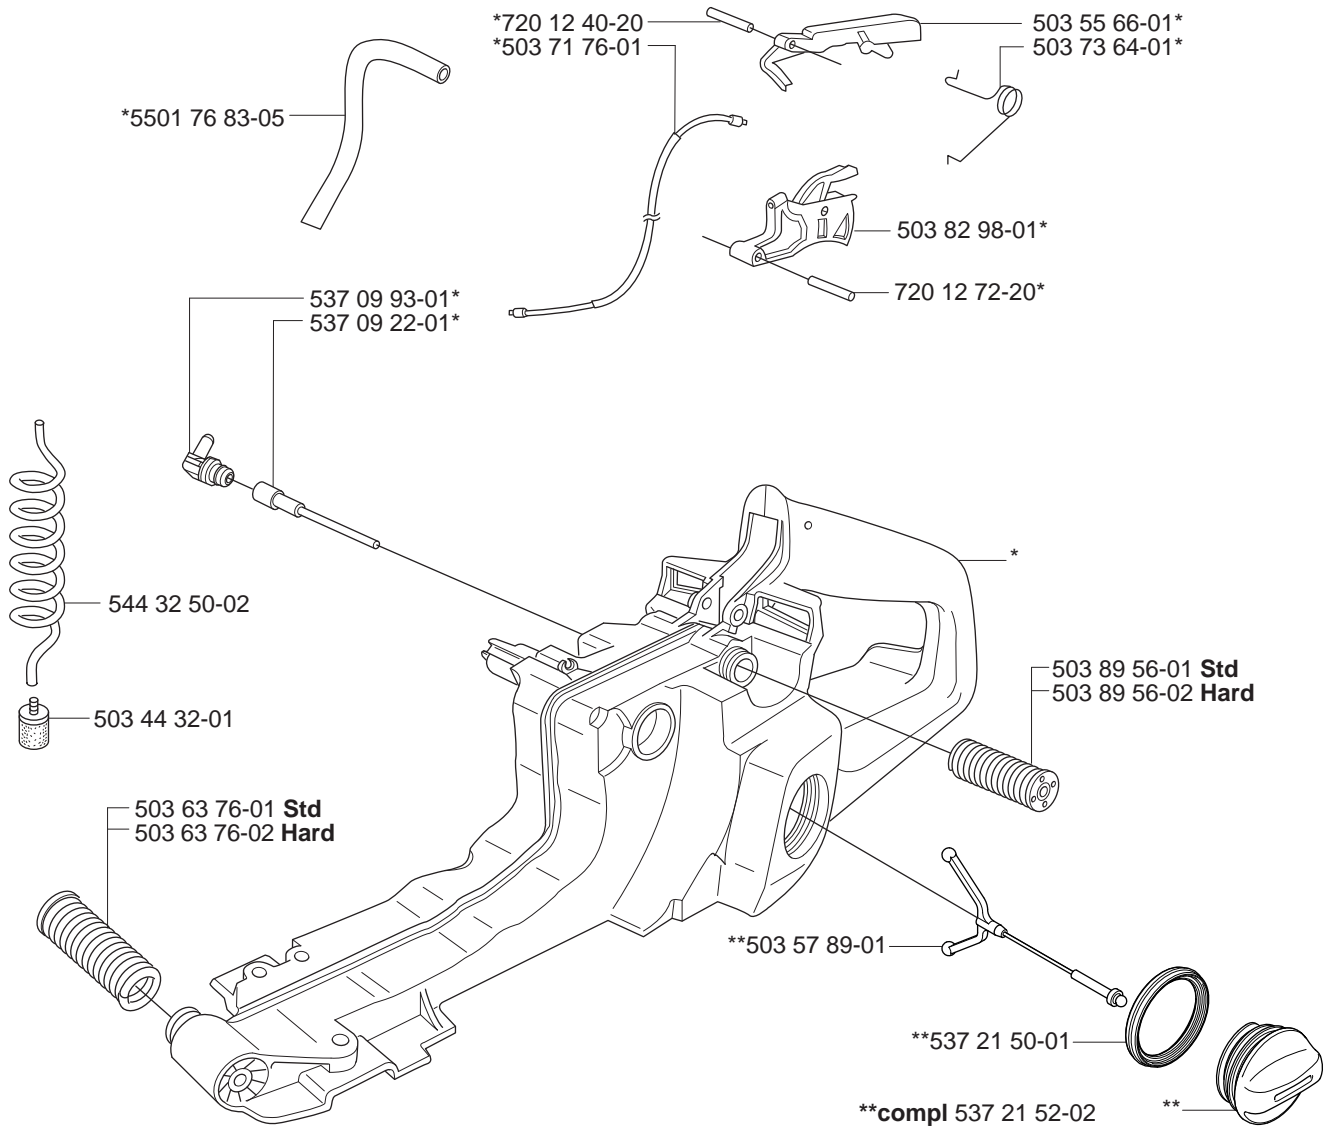

B **compl 537 03 62-05 (3/8"x7T)
**compl 537 03 62-06 (3/8"x8T)

C

*compl 503 62 78-07

*503 98 74-01

D *compl 503 69 10-73
*compl 503 93 90-05 EPA, EU

① 503 64 72-01
Set of gaskets
Dichtungssatz
Jeu de joints
Juego de juntas
Packningssats

F

G

H***compl 503 62 68-76**

J

*compl 503 71 32-75

L

M *compl 503 62 81-71

N