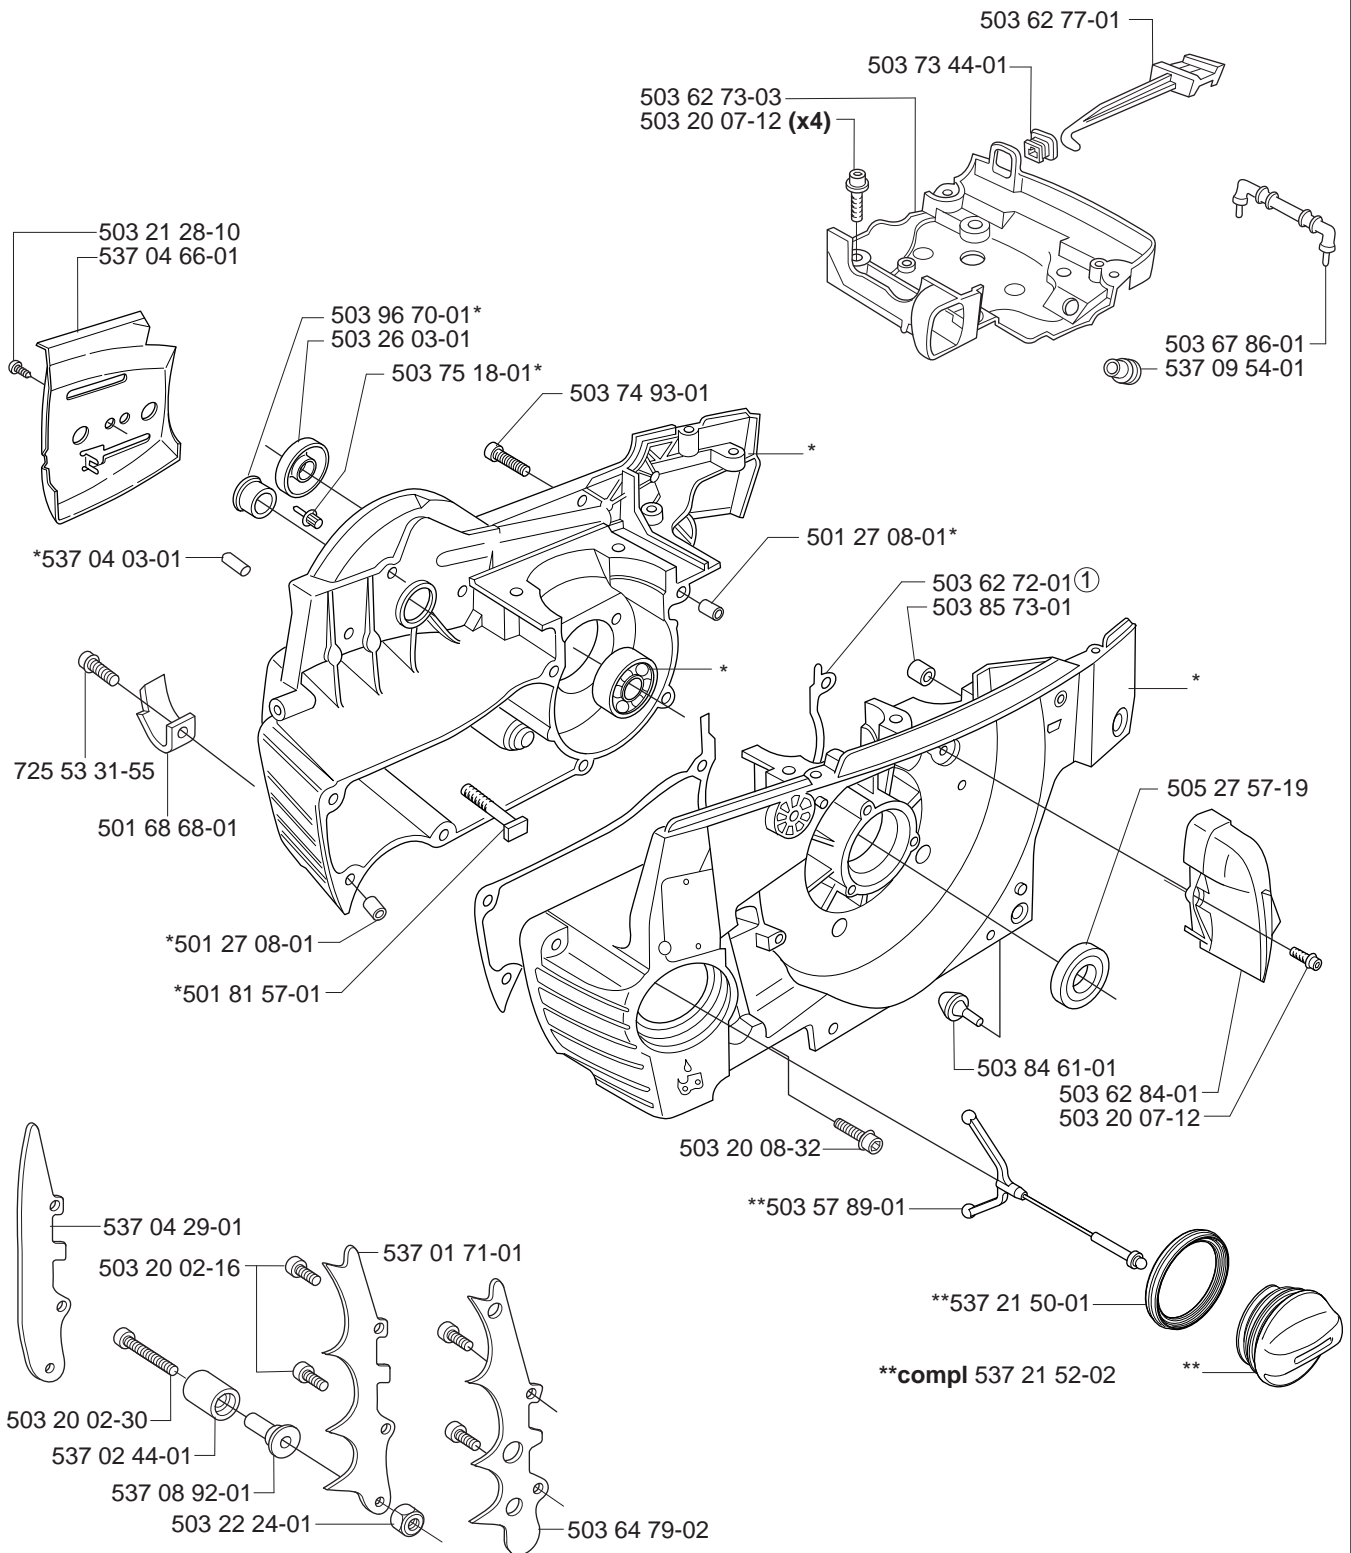

B **compl 537 03 62-05 (3/8"x7T)
**compl 537 03 62-06 (3/8"x8T)

C

*compl 503 62 78-07

*503 98 74-01

D *compl 503 69 10-73
*compl 503 93 90-05 EPA, EU

① 503 64 72-01
Set of gaskets
Dichtungssatz
Jeu de joints
Juego de juntas
Packningssats

F

G

H***compl 503 62 68-76**

J

*compl 503 71 32-75

L

M *compl 503 62 81-71

N