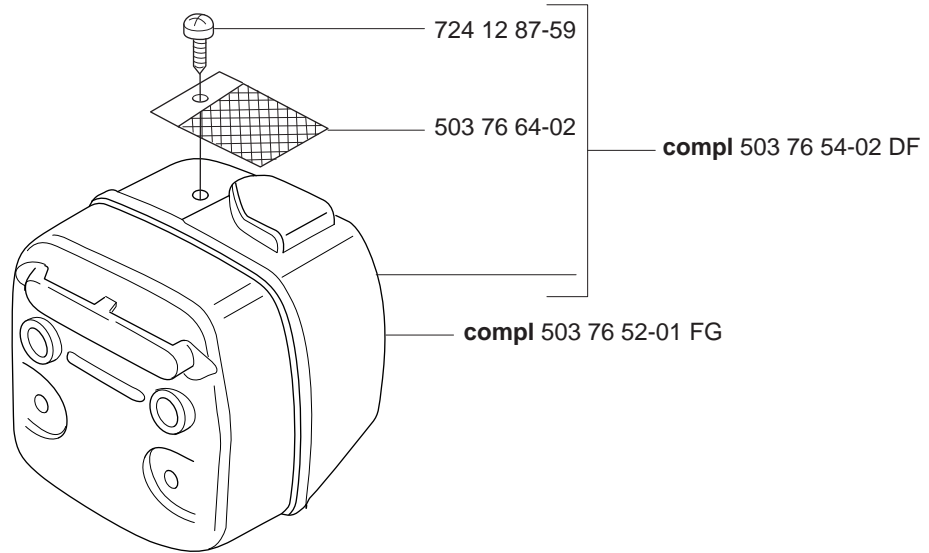

B **compl 537 03 62-05 (3/8"x7T)
**compl 537 03 62-06 (3/8"x8T)

C

*compl 503 62 78-07

*503 98 74-01

D *compl 503 69 10-73
*compl 503 93 90-05 EPA, EU

① 503 64 72-01
Set of gaskets
Dichtungssatz
Jeu de joints
Juego de juntas
Packningssats

F

G

H***compl 503 62 68-76**

J

*compl 503 71 32-75

L

M *compl 503 62 81-71

N