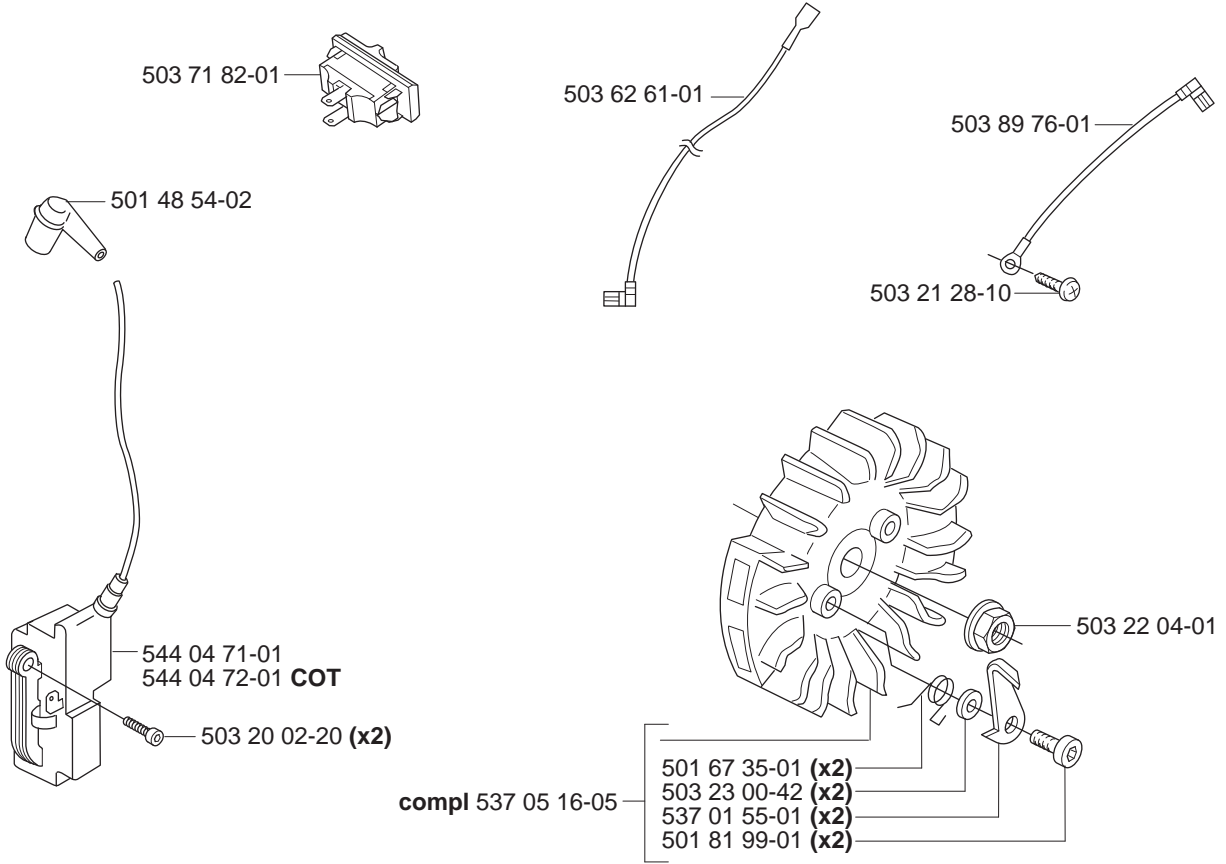

B **compl 537 03 62-05 (3/8"x7T)
**compl 537 03 62-06 (3/8"x8T)

C

*compl 503 62 78-07

*503 98 74-01

D *compl 503 69 10-73
*compl 503 93 90-05 EPA, EU

① 503 64 72-01
Set of gaskets
Dichtungssatz
Jeu de joints
Juego de juntas
Packningssats

F

G

H***compl 503 62 68-76**

J

*compl 503 71 32-75

L

M *compl 503 62 81-71

N