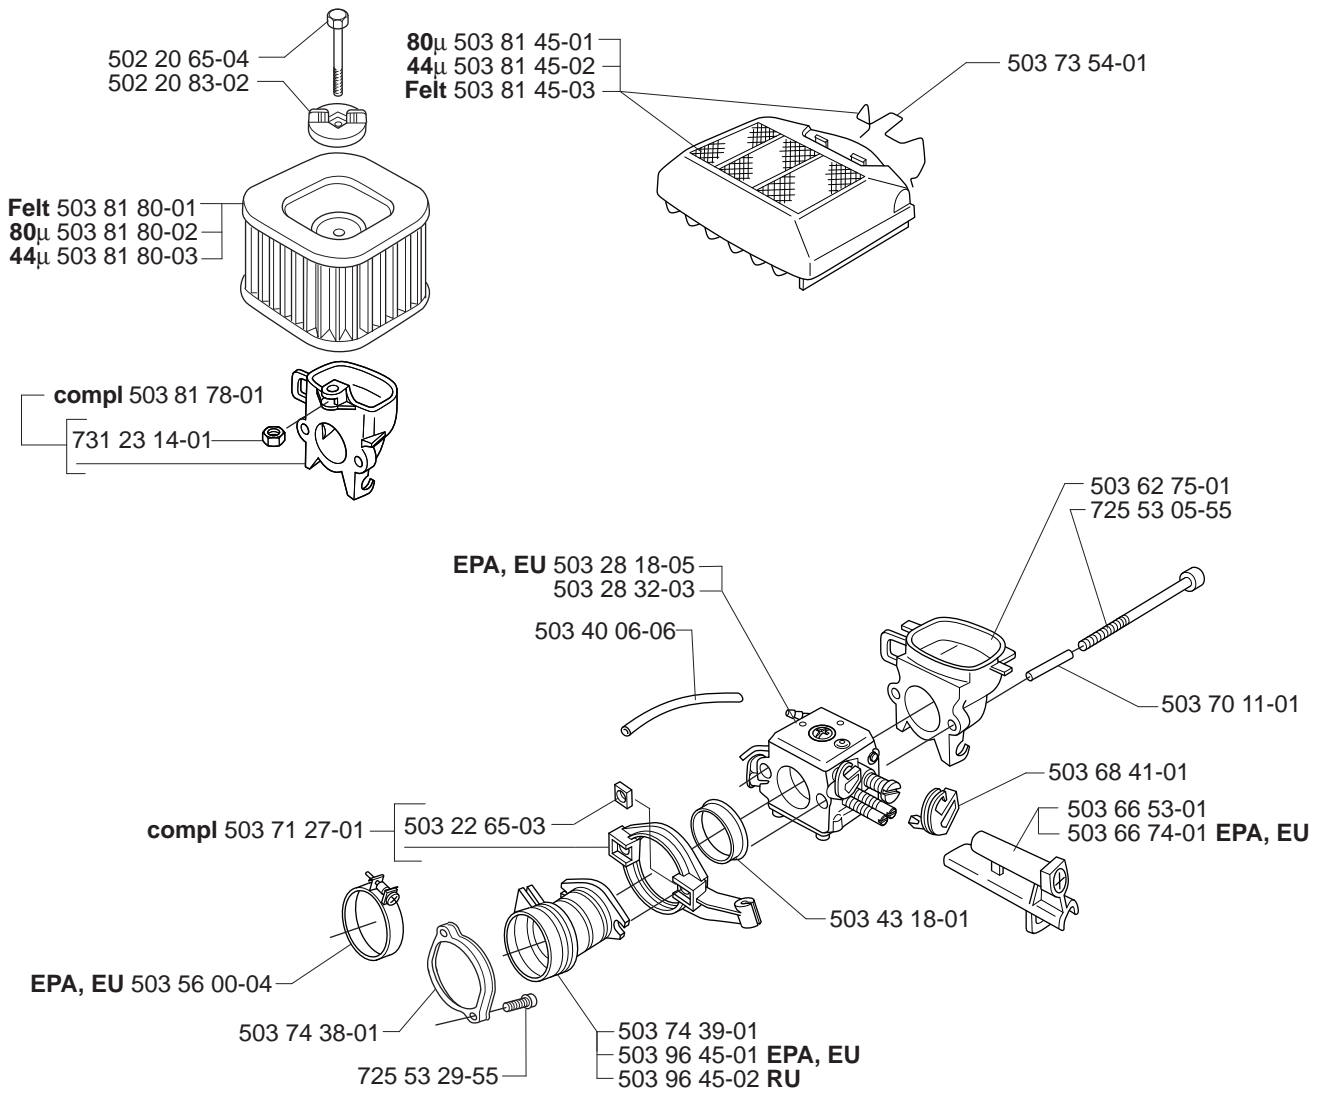

B **compl 537 03 62-05 (3/8"x7T)
**compl 537 03 62-06 (3/8"x8T)

C

*compl 503 62 78-07

*503 98 74-01

D *compl 503 69 10-73
*compl 503 93 90-05 EPA, EU

① 503 64 72-01
Set of gaskets
Dichtungssatz
Jeu de joints
Juego de juntas
Packningssats

F

G

H***compl 503 62 68-76**

J

*compl 503 71 32-75

L

M *compl 503 62 81-71

N