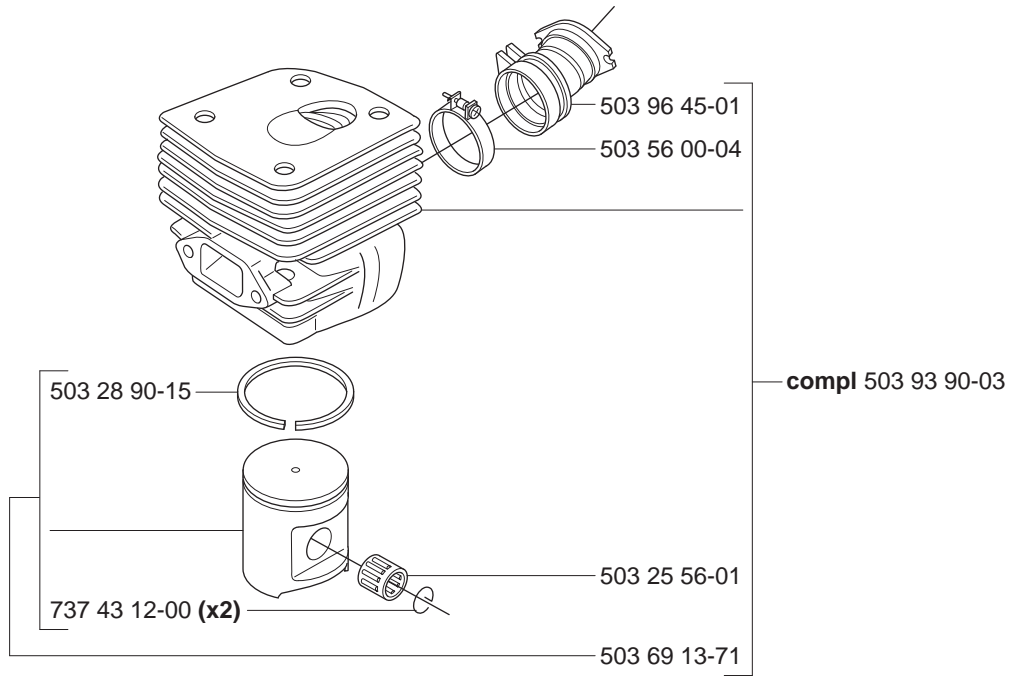

B **compl 537 03 62-05 (3/8"x7T)
**compl 537 03 62-06 (3/8"x8T)

C

*compl 503 62 78-07

*503 98 74-01

D *compl 503 69 10-73
*compl 503 93 90-05 EPA, EU

① 503 64 72-01
Set of gaskets
Dichtungssatz
Jeu de joints
Juego de juntas
Packningssats

compl 503 28 18-05 EPA, EU

Walbro HD-12B EPA, EU

Q Accessories
Zubehöre
Accessories
Accesorios
Tillbehör

*compl 503 55 85-01

WINTER
compl 503 96 90-03

R **i**

From 030501340 (2003) - To 033501081 (2003)

Up to 060700001.