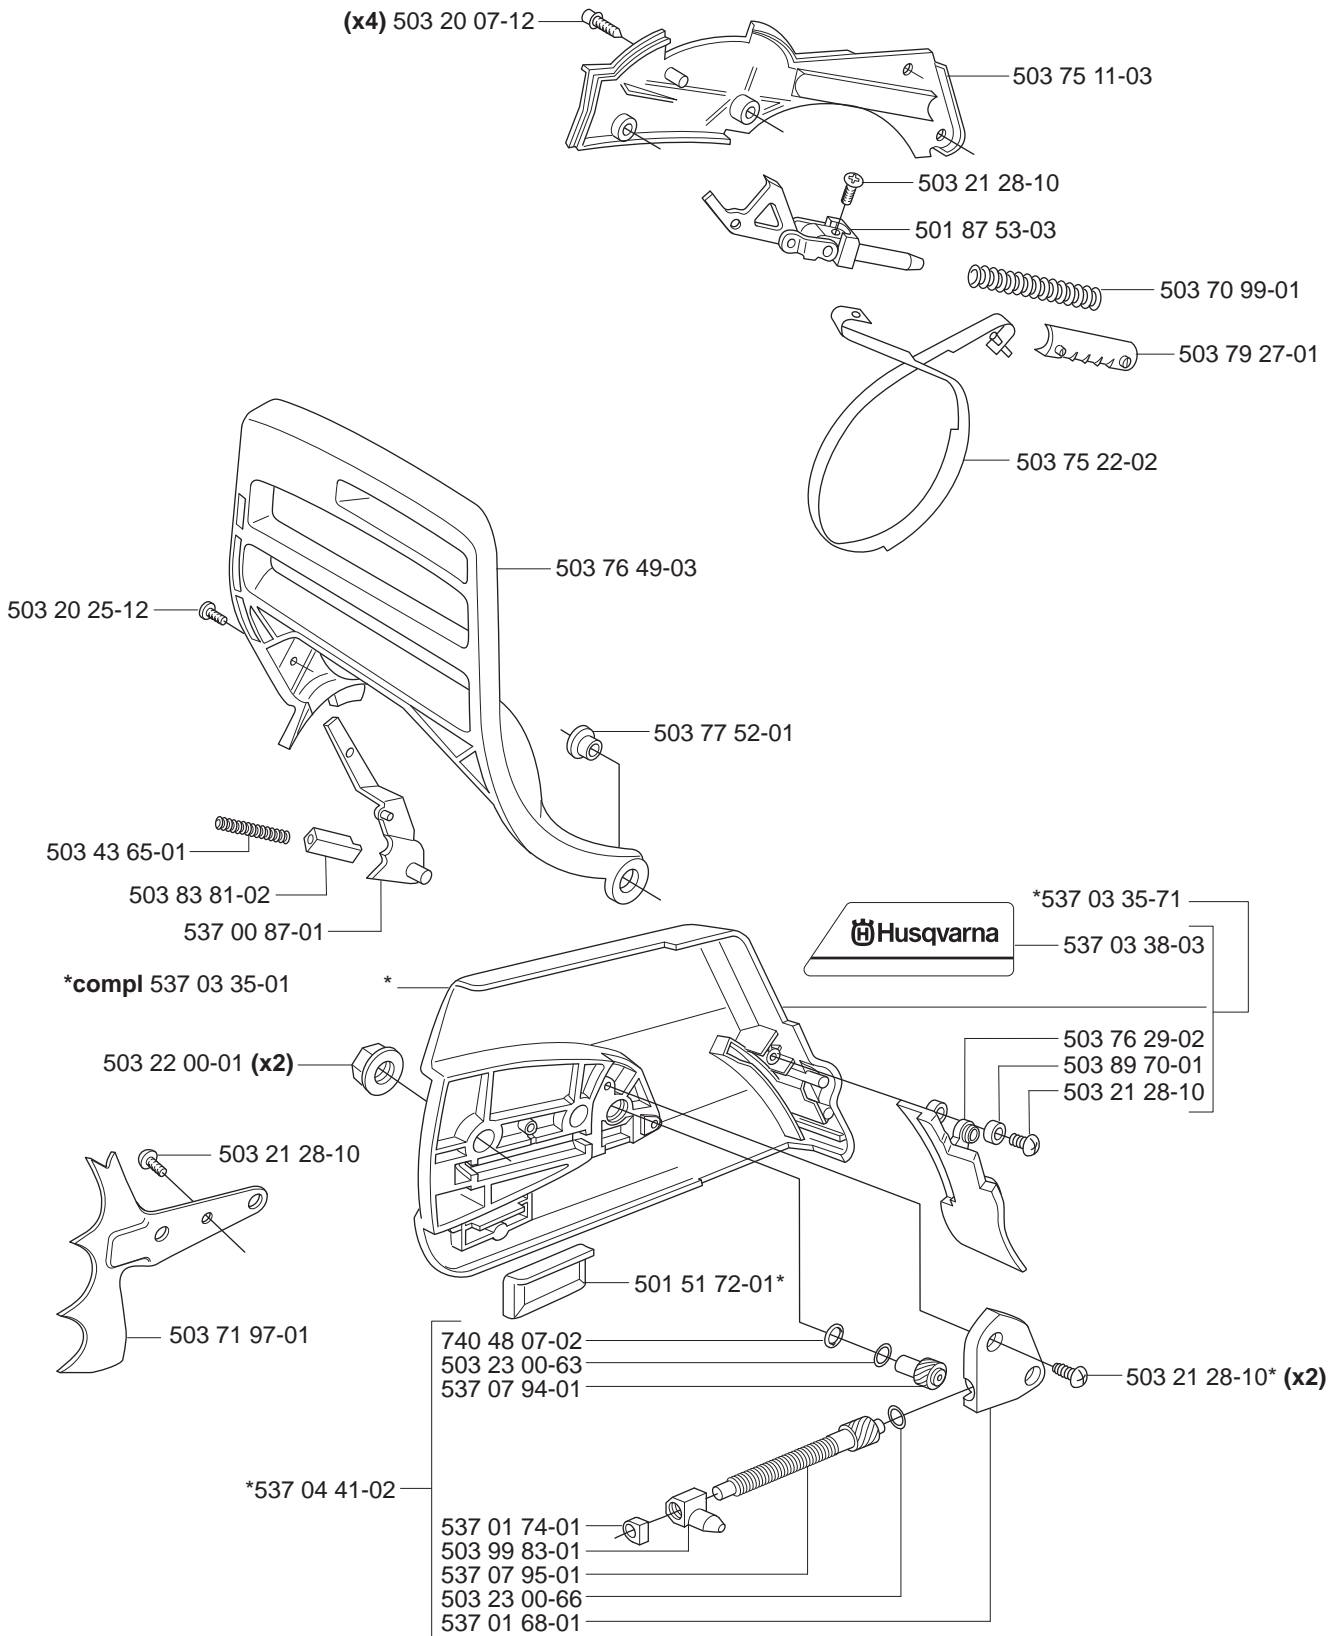

Reserve onderdelen

Vervangt

Repuestos

Reemplaza

Reservdelar

Ersätter

544 06 22-01

A

B **compl 537 03 62-05 (3/8"x7T)
**compl 537 03 62-06 (3/8"x8T)

C

*compl 503 62 78-07

*503 98 74-01

D *compl 503 69 10-73
*compl 503 93 90-05 EPA, EU

① 503 64 72-01
Set of gaskets
Dichtungssatz
Jeu de joints
Juego de juntas
Packningssats